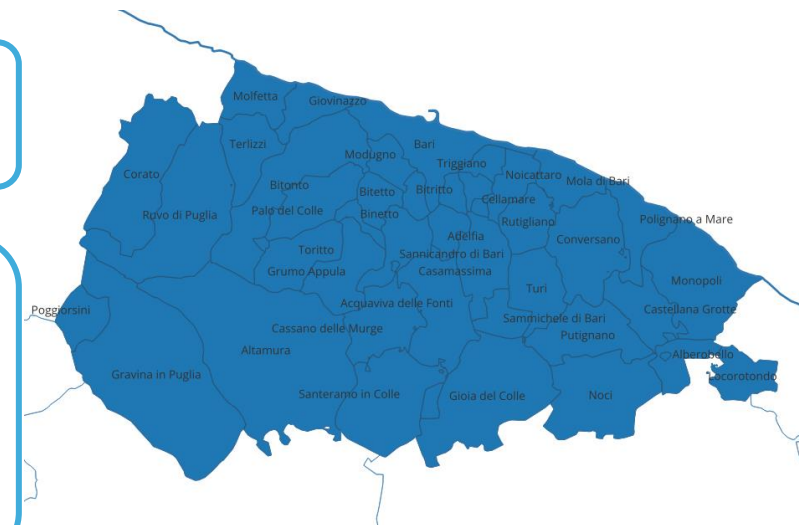

Obiettivi

Favorire la diffusione del programma PIPPI (Programma di Intervento Per la Prevenzione dell'Istituzionalizzazione) quale strumento per migliorare gli interventi nei confronti delle famiglie cosiddette negligenti, al fine di ridurre il rischio di maltrattamento e il conseguente allontanamento dei bambini dal nucleo familiare

Descrizione

Per la sua implementazione la metodologia PIPPI prevede più interventi diversi ed integrati sul minore e sul nucleo familiare, tenendo in considerazione la differente prospettiva dei genitori e dei bambini stessi nel costruire l'analisi e la risposta a questi bisogni. Adottando questa metodologia, l'azione prevede 1) Il rafforzamento dell'educativa domiciliare, ai fini di sostenere il minore e il nucleo familiare direttamente nel loro contesto di vita. 2) La costruzione di un albo di famiglie d'appoggio, ovvero di famiglie solidali disposte a condividere del tempo in attività di senso con i minori e con il nucleo destinatario dell'intervento. 3) L'attivazione di gruppi di pari orientati al confronto e al supporto reciproco fra genitori e fra minori. I gruppi sono facilitati da esperti. 4) il rafforzamento della collaborazione fra scuola, famiglie e Servizi, ai fini di favorire una progettazione e una realizzazione degli interventi quanto più densa, condivisa ed efficace.

Localizzazione: Tutta l'area metropolitana di Bari

Indicatori di risultato

- N. volontari
- N. beneficiari
- N. delitti denunciati
- Tasso abbandono scolastico

Principali progetti

PIPPI – ATS di Altamura, Bari, Bitonto, Conversano, Corato, Grumo Appula, Modugno, Mola di Bari, Putignano