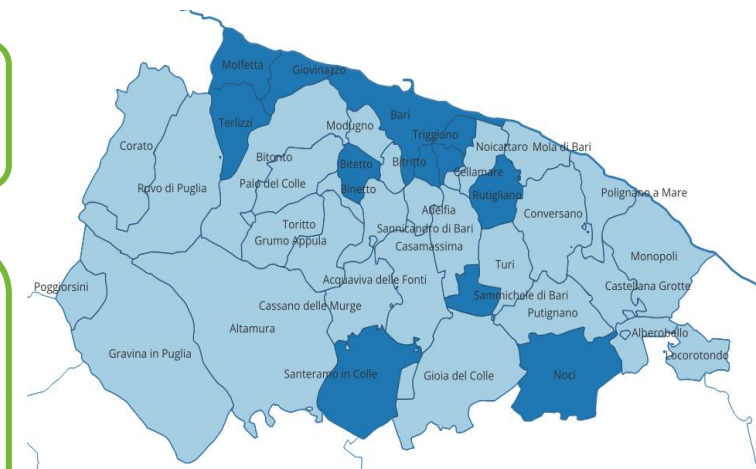

Obiettivi

Realizzazione di nuovi spazi a carattere socioculturale e riqualificare spazi esistenti per la comunità

Descrizione

L'azione rappresenta un ambizioso sforzo volto a creare una rete interconnessa di Community Hub all'interno dell'area metropolitana di Bari, al fine di promuovere l'inclusione attiva e innovativa tra le comunità locali. I Community hub rappresenteranno luoghi polifunzionali in grado di offrire una vasta gamma di servizi e opportunità, che spaziano dalla formazione all'intrattenimento, dallo sport alla cultura.

Risultati attesi

Realizzare Community Hub in aree periferiche

Localizzazione: Bari, Bitetto, Capurso, Giovinazzo, Molfetta, Noci, Rutigliano, Sammichele di Bari, Santeramo in Colle, Terlizzi, Triggiano, Valenzano

Indicatori di risultato

- N. community hub realizzati

Principali progetti

Tipologia

Spazio 13 Hub Innovazione sociale (Bari)

In corso

Parco Mater Domini: Un Hub Rigenerante e generativo per l'area metropolitana di Bari (Bitetto)